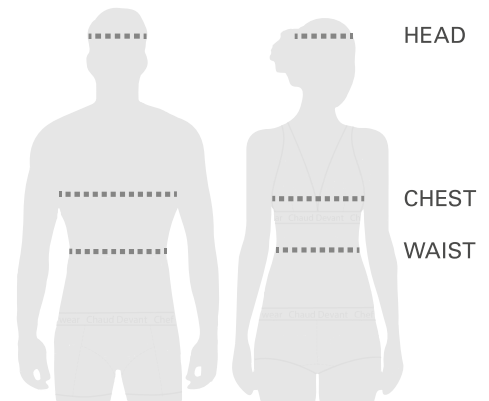

MEN

Waist in cm	64	68	72	74	76	79	81	84	86	91	96	102	107	112	117	122	127	132	137		
Waist in inch / Jeanssize	24"	26"	28"	29"	30"	31"	32"	33"	34"	36"	38"	40"	42"	44"	46"	48"	50"	52"	54"		
Chest in cm	80	84	88		92		96		100	104	108	112	116	120	124	128	132	136	140	144	148
TOPS	XS		S			M			L		XL		XXL		3XL		4XL		5XL		
European sizes	40	42	44		46		48		50	52	54	56	58	60	62	64	66	68	70	72	74
UK	31"	33"	34"		36"		37"		39"	40"	42"	43"	45"	46"	49"	50"	52"	53"	55"	56"	58"
BOTTOMS																					
NL / DE / IT / Scandinavia	40	42	44		46		48		50	52	54	56	58	60	62	64	66				
FR / ES / PT	32	34	36		38		40		42/44	46	48	50	52/54	56	58	60	62/64				
UK	24"	26"	28"		30"		32"		34"	36"	38"	40"	42"	44"	46"	48"	50"				

LADIES

Waist in cm	64	68	72	74	76	79	81	84	86	91	96	102	107	112	117	122	127
Waist in inch / Jeanssize	24"	26"	28"	29"	30"	31"	32"	33"	34"	36"	38"	40"	42"	44"	46"	48"	50"
Chest in cm	72	76	80		84		88		92	96	100	104	110	116	122	128	134
TOPS & BOTTOMS	XS		S			M			L		XL		XXL		3XL		
NL / DE / Scandinavia	30	32	34		36		38		40	42	44	46	48	50	52	54	56
FR / ES / PT	32	34	36		38		40		42	44	46	48	50	52	54	56	58
IT	34	36	38		40		42		44	46	48	50	52	54	56	58	60
UK	4	6	8		10		12		14	16	18	20	22	24	26	28	30

HEADWEAR

	S	M	L	XL
Head size in cm	52-56	56-60	60-64	64-68
Head size in inch	20,5" - 22"	22" - 23,5"	23,5" - 25"	25" - 27"

JUNIOR CHEFS

Size	92-98	104-110	116-122	128-134	140-146	164/Teens
Age	1-2 yr.	3-4 yr.	5-6 yr.	7-8 yr.	9-10 yr.	11-13 yr.

FOOTWEAR LADIES

Size EU	35	36	37	38	39	40	41	42
Size UK	2,5/3	3,5/4	4,5/5	5,5/6	6,5/7	7,5/8	8,5/9	9,5/10
Size US	4,5/5	5,5/6	6,5/7	7,5/8	8,5/9	9,5/10	10,5/11	11,5/12
Size in cm	23,2	24	24,6	25,3	25,9	26,6	27,2	28